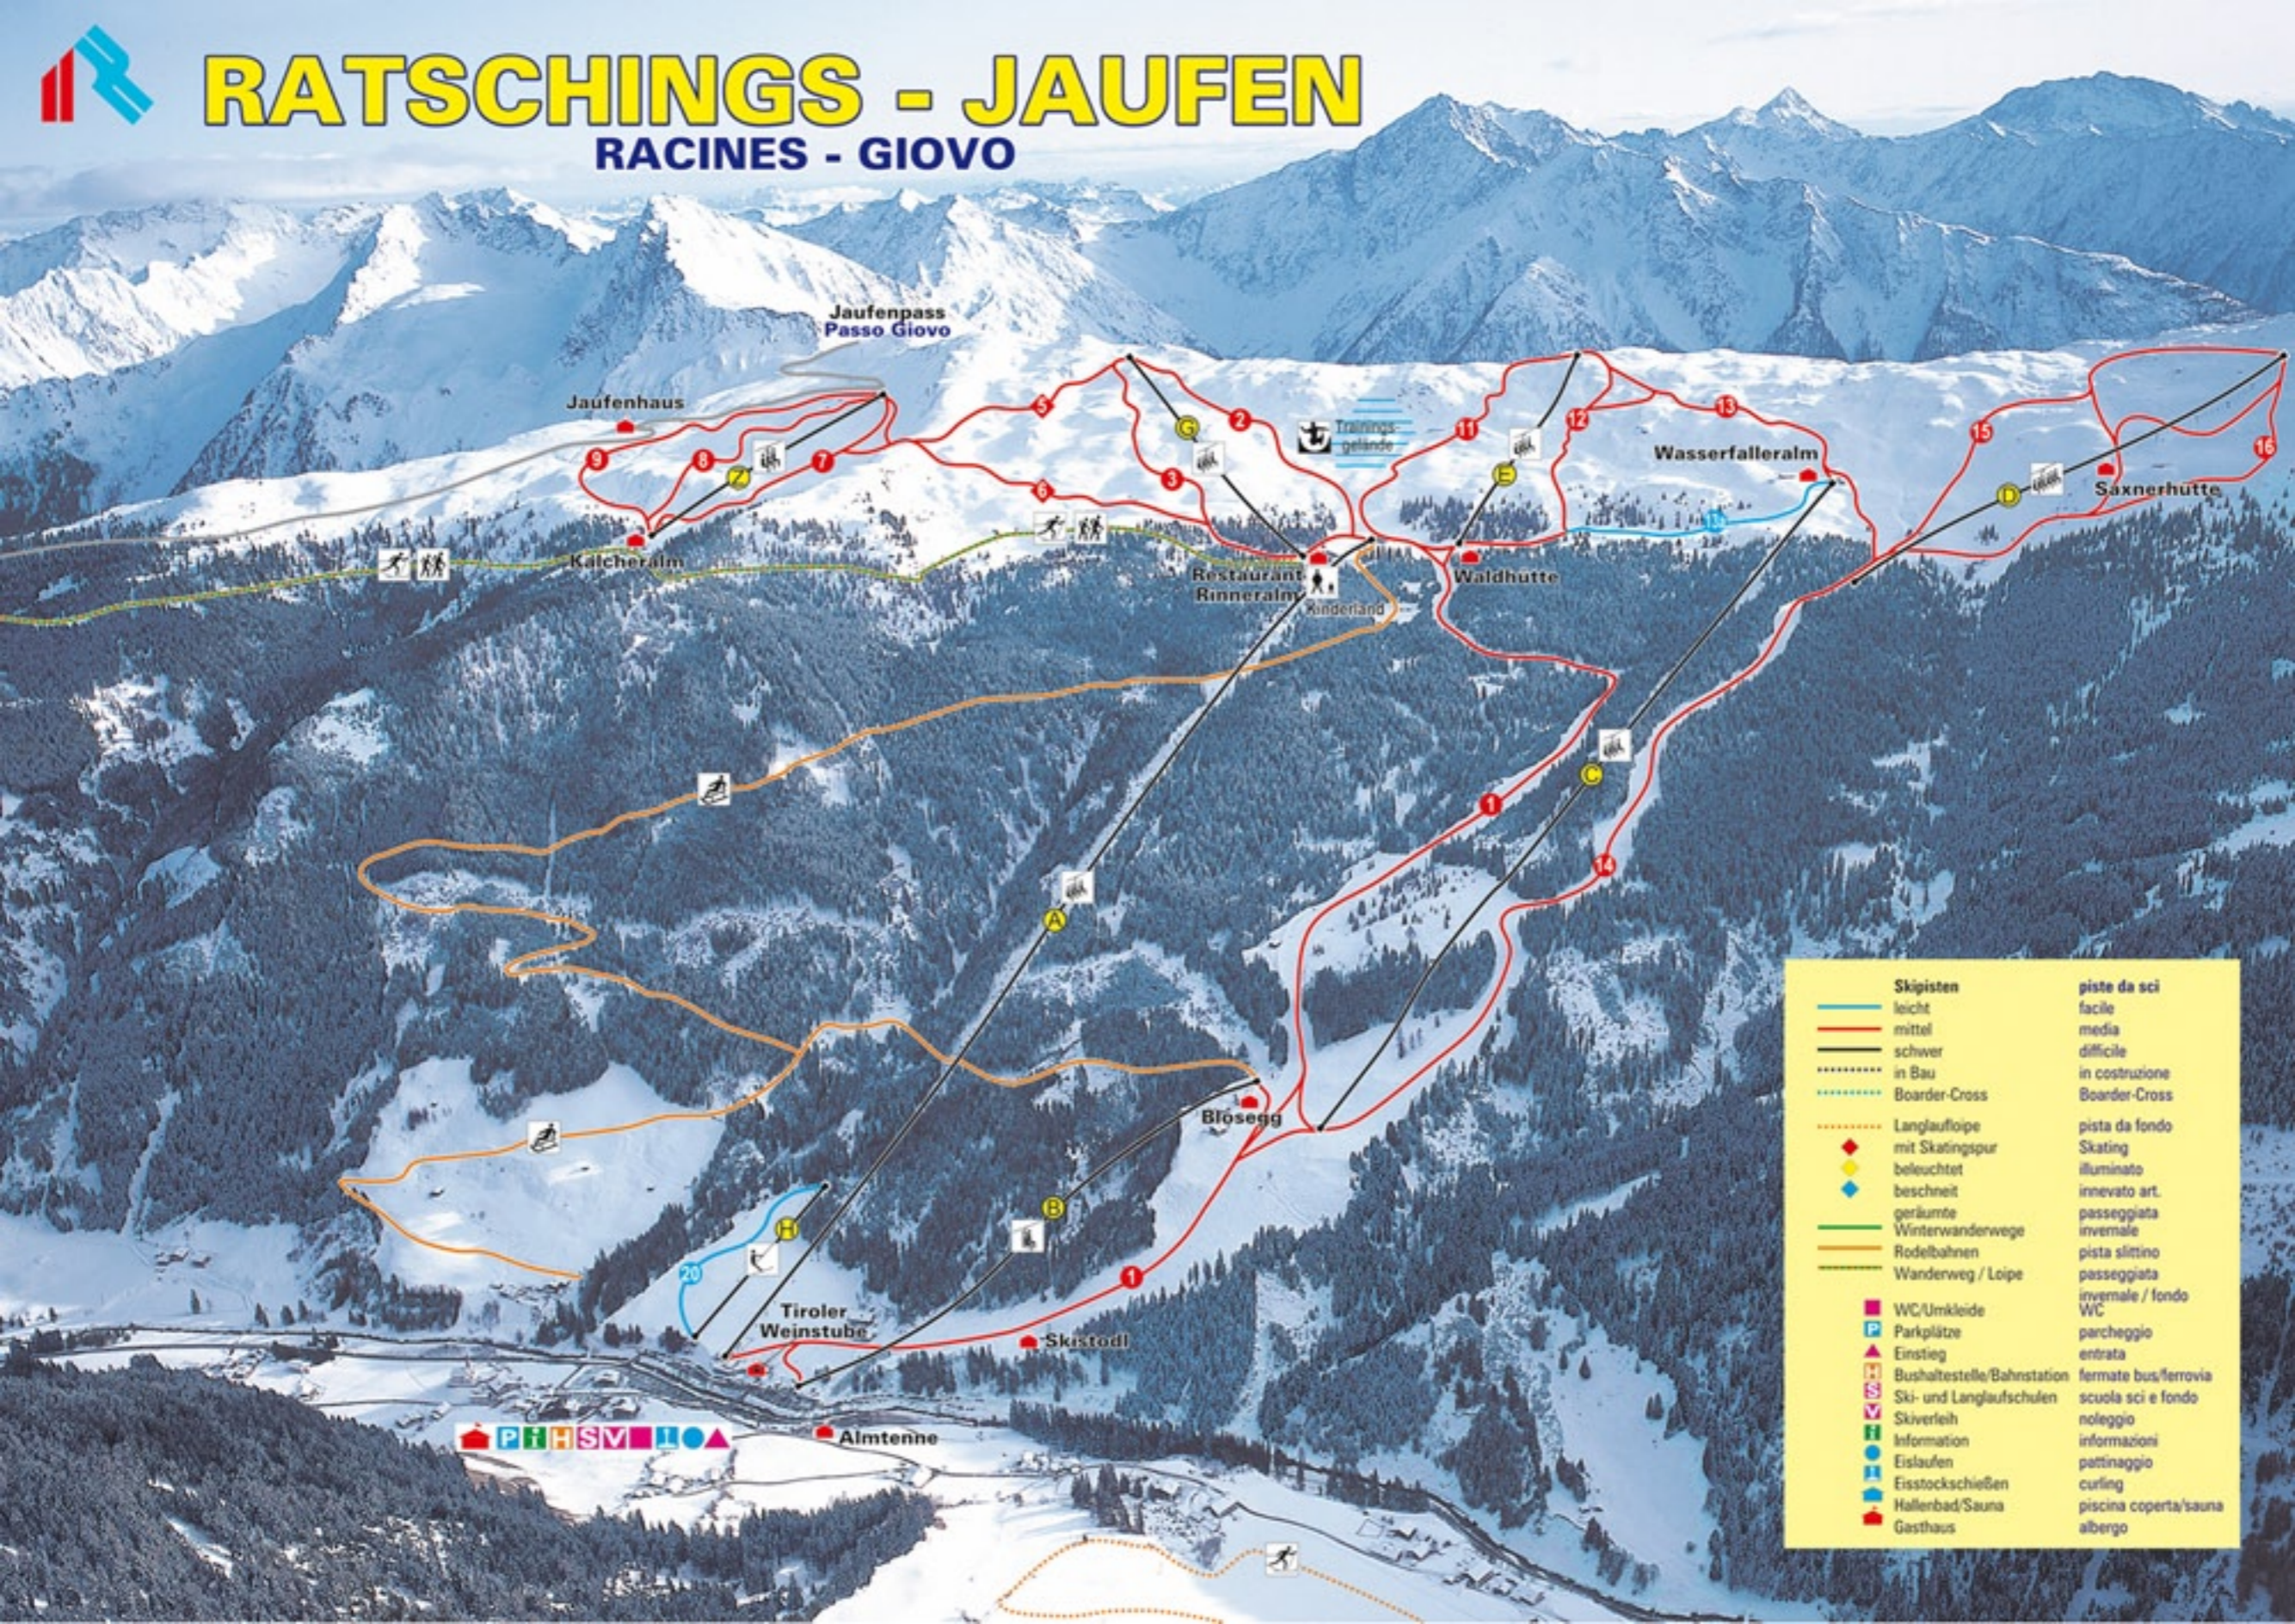

# RATSCHINGS - JAUFEN

## RACINES - GIOVO

Skipisten leicht	piste da sci facile
mittel	media
schwer	difficile
in Bau	in costruzione
Boarder-Cross	Boarder-Cross
Langlaufloipe mit Skatingspur	pista da fondo Skating
beleuchtet	illuminato
beschneit	innevato art.
geräumte Winterwandenwege	passeggiata invernale
Rodelbahnen	pista slittino
Wanderweg / Loipe	passeggiata invernale / fondo
WC/Umkleide	WC
Parkplätze	parcheggio
Einstieg	entrata
Bushaltestelle/Bahnstation	fermate bus/ferrovia
Ski- und Langlaufschulen	scuola sci e fondo
Skiverleih	noleggio
Information	informazioni
Eislaufen	pattinaggio
Eisstockschießen	curling
Hallenbad/Sauna	piscina coperta/sauna
Gasthaus	albergo